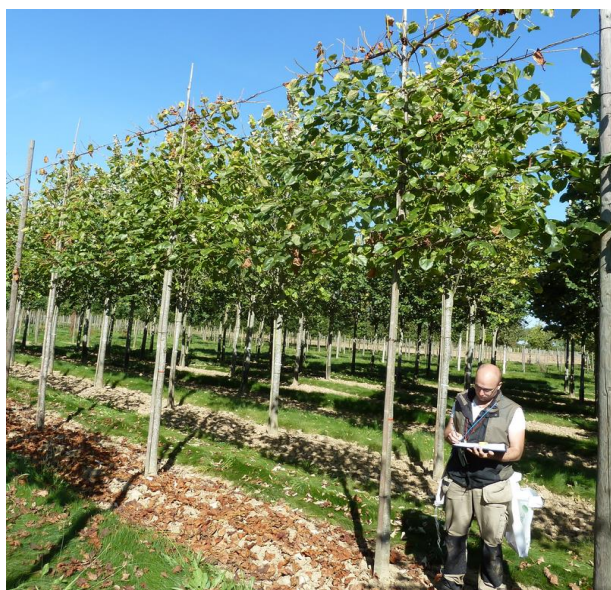

Inventaire

6, route de Rambouillet 78460 CHOISEL
Tél: 01 30 52 36 16 Fax : 01 30 52 16 46
contact@thuilleaux.com www.thuilleaux.com

Retrouvez-nous
sur Facebook

Nous sommes à votre disposition pour étudier vos prochains projets de plantations. L'équipe THUILLEAUX